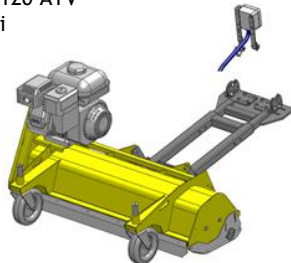

RAMMY

Leikkurit

Flail mower 120 ATV
Niittyleikkuri
306 cm³

PROFESSIONAL SERIES

Brush cutter 120 ATV PRO
Raivaussaha
344 cm³

PROFESSIONAL SERIES

Lawn mower 120 ATV PRO
Ruohonleikkuri
344 cm³

Lingot

Snowblower 155 UTV PRO
420 cm³

Rammy on valmis ja toimiva liitettäväksi mönkijään. Moottorissa on öljyt sisällä. Mönkijä tarvitsee vinssin ja keskiasennussarjan.

Tuotepaketti

Vakiovarusteet kuvassa

Vakiovarusteet kuvassa

Rammy on valmis ja toimiva liitettäväksi mönkijään. Moottorissa on öljyt sisällä. Mönkijä tarvitsee vinnin ja keskiasennussarjan.

Tuotepaketti

Hinnasto sis. ALV 24 %

120 ATV EC, 306 cm³
Vakiovarusteet kuvassa

Rammy on valmis ja toimiva liitettäväksi mönkijään. Moottorissa on öljyt sisällä. Mönkijä tarvitsee vinssin ja keskiasennussarjan.

Tuotepaketti

Hinnasto sis. ALV 24 %

155 UTV, 306 cm³
Vakiovarusteet kuvassa