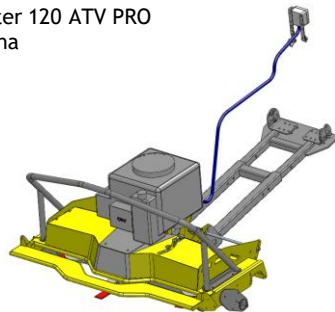

RAMMY

Leikkurit

Flail mower 120 ATV
Niittyleikkuri
306 cm³

PROFESSIONAL SERIES

Brush cutter 120 ATV PRO
Raivaussaha
344 cm³

PROFESSIONAL SERIES

Lawn mower 120 ATV PRO
Ruohonleikkuri
344 cm³

Lingot

Snowblower 120 ATV
306 cm³

Snowblower 140 ATV
306 cm³

Snowblower 155 UTV
306 cm³

PROFESSIONAL SERIES

Snowblower 120 ATV PRO
420 cm³

PROFESSIONAL SERIES

Snowblower 140 ATV PRO
420 cm³

PROFESSIONAL SERIES

Snowblower 155 UTV PRO
420 cm³

Rammy on valmis ja toimiva liitettäväksi mönkijään. Moottorissa on öljyt sisällä. Mönkijä tarvitsee vinssin ja keskiasennussarjan.

Tuotepaketti

Vakiovarusteet kuvassa

Vakiovarusteet kuvassa

Rammy on valmis ja toimiva liitettäväksi mönkijään. Moottorissa on öljyt sisällä. Mönkijä tarvitsee vinnin ja keskiasennussarjan.

Tuotepaketti

Hinnasto sis. ALV 24 %

120 ATV EC, 306 cm³
Vakiovarusteet kuvassa