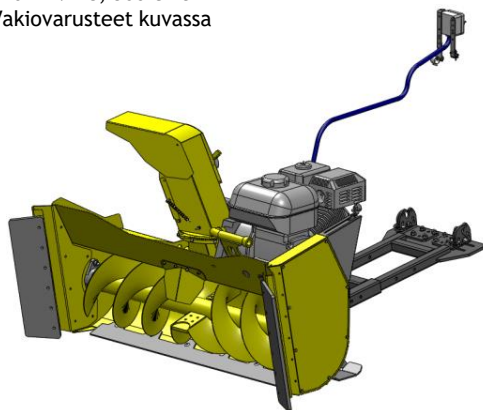

Snowblower 155 UTV PRO
420 cm³

Rammy on valmis ja toimiva liitettäväksi mönkijään. Moottorissa on öljyt sisällä. Mönkijä tarvitsee vinssin ja keskiasennussarjan.

Tuotepaketti

Vakiovarusteet kuvassa

Vakiovarusteet kuvassa

Rammy on valmis ja toimiva liitettäväksi mönkijään. Moottorissa on öljyt sisällä. Mönkijä tarvitsee vinnin ja keskiasennussarjan.

Tuotepaketti

Hinnasto sis. ALV 24 %

120 ATV EC, 306 cm³
Vakiovarusteet kuvassa

140 ATV EC, 306 cm³
Vakiovarusteet kuvassa

	Snow blower 120 ATV EC		Hinta alv 24%
	306 cm ³ Sähköstartilla ja sähköisellä kauko-ohjauksella	Koodi 74131062	4390 €
	Lukkokoukku kiinnitys Ø16/19-20mm	74130298	69 € / tuote
	140 cm leveä, vain siivet+kumit, pari	74131165	331 €

	Snow blower 140 ATV EC		Hinta alv 24%
120 ATV + siivet = 140 ATV	306 cm ³ Sähköstartilla ja sähköisellä kauko-ohjauksella. Sis. 140 cm siivet.	Koodi 74131173	4721 €
	Lukkokoukku kiinnitys Ø16/19-20mm	74130298	69 € /tuote