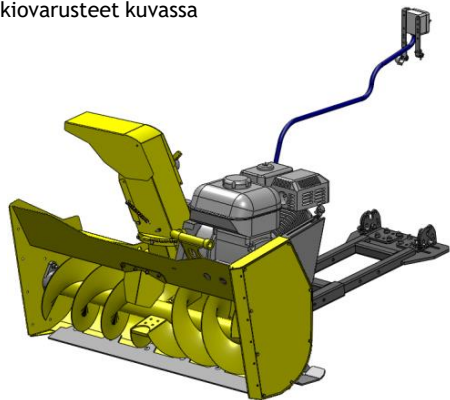

Snowblower 155 UTV PRO
420 cm³

Rammy on valmis ja toimiva liitettäväksi mönkijään. Moottorissa on öljyt sisällä. Mönkijä tarvitsee vinssin ja keskiasennussarjan.

Tuotepaketti

Vakiovarusteet kuvassa

Vakiovarusteet kuvassa

Rammy on valmis ja toimiva liitettäväksi mönkijään. Moottorissa on öljyt sisällä. Mönkijä tarvitsee vinnin ja keskiasennussarjan.

Tuotepaketti

Hinnasto sis. ALV 24 %

120 ATV EC, 306 cm³
Vakiovarusteet kuvassa

140 ATV EC, 306 cm³
Vakiovarusteet kuvassa

	Snow blower 120 ATV EC		Hinta alv 24%
	306 cm ³ Sähköstartilla ja sähköisellä kauko-ohjauksella	Koodi 74131062	4390 €
	Lukkokoukku kiinnitys Ø16/19-20mm	74130298	69 € / tuote
	140 cm leveä, vain siivet+kumit, pari	74131165	331 €

Rammy on valmis ja toimiva liitettäväksi mönkijään. Moottorissa on öljyt sisällä. Mönkijä tarvitsee vinssin ja keskiasennussarjan.

Tuotepaketti

120 ATV PRO, 420 cm³
Vakiovarusteet kuvassa

PROFESSIONAL SERIES