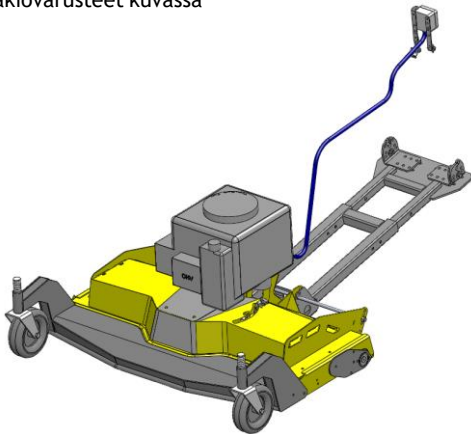

Snowblower 120 ATV
306 cm³

Snowblower 140 ATV
306 cm³

Snowblower 155 UTV
306 cm³

PROFESSIONAL SERIES

Snowblower 120 ATV PRO
420 cm³

PROFESSIONAL SERIES

Snowblower 140 ATV PRO
420 cm³

PROFESSIONAL SERIES

Snowblower 155 UTV PRO
420 cm³

Rammy on valmis ja toimiva liitettäväksi mönkijään. Moottorissa on öljyt sisällä. Mönkijä tarvitsee vinssin ja keskiasennussarjan.

Tuotepaketti

Vakiovarusteet kuvassa

Vakiovarusteet kuvassa

PROFESSIONAL SERIES

	Ruohon leikkuri	Koodi	Hinta alv 24%
	Lawn mower 120 ATV PRO	74131182	4750 €
	Sivusiirto sarja, sisältyy vakiona	74131183	
	Lukkokoukku kiinnitys Ø16/19-20mm	74130298	69 € / tuote

Rammy on valmis ja toimiva liitettäväksi mönkijään. Moottorissa on öljyt sisällä. Mönkijä tarvitsee vinssin ja keskiasennussarjan.

Rammy on valmis ja toimiva liitettäväksi mönkijään. Moottorissa on öljyt sisällä. Mönkijä tarvitsee vinnin ja keskiasennussarjan.

Tuotepaketti

Hinnasto sis. ALV 24 %

120 ATV EC, 306 cm³
Vakiovarusteet kuvassa