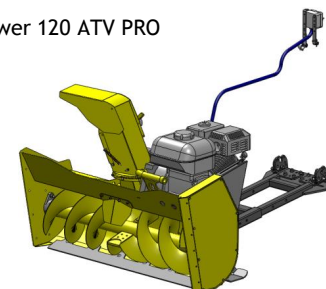

Snowblower 120 ATV
306 cm³

Snowblower 140 ATV
306 cm³

Snowblower 155 UTV
306 cm³

PROFESSIONAL SERIES

Snowblower 120 ATV PRO
420 cm³

PROFESSIONAL SERIES

Snowblower 140 ATV PRO
420 cm³

PROFESSIONAL SERIES

Snowblower 155 UTV PRO
420 cm³

Rammy on valmis ja toimiva liitettäväksi mönkijään. Moottorissa on öljyt sisällä. Mönkijä tarvitsee vinssin ja keskiasennussarjan.

Tuotepaketti

Vakiovarusteet kuvassa

Vakiovarusteet kuvassa

Rammy on valmis ja toimiva liitettäväksi mönkijään. Moottorissa on öljyt sisällä. Mönkijä tarvitsee vinnin ja keskiasennussarjan.

Tuotepaketti

Hinnasto sis. ALV 24 %

120 ATV EC, 306 cm³
Vakiovarusteet kuvassa

Rammy on valmis ja toimiva liitettäväksi mönkijään. Moottorissa on öljyt sisällä. Mönkijä tarvitsee vinssin ja keskiasennussarjan.

Tuotepaketti

120 ATV PRO, 420 cm³
Vakiovarusteet kuvassa

PROFESSIONAL SERIES