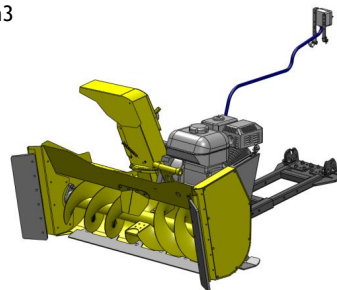

Snowblower 140 ATV
306 cm³