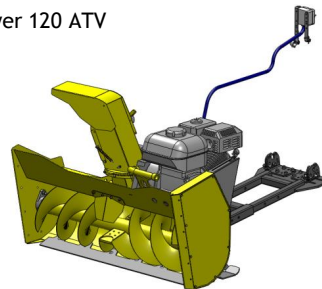

Lingot

Snowblower 120 ATV
306 cm³