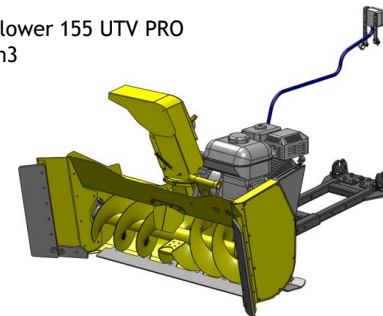

Snowblower 120 ATV
306 cm³

Snowblower 140 ATV
306 cm³

Snowblower 155 UTV
306 cm³

PROFESSIONAL SERIES

Snowblower 120 ATV PRO
420 cm³

PROFESSIONAL SERIES

Snowblower 140 ATV PRO
420 cm³

PROFESSIONAL SERIES

Snowblower 155 UTV PRO
420 cm³

Rammy on valmis ja toimiva liitettäväksi mönkijään. Moottorissa on öljyt sisällä. Mönkijä tarvitsee vinssin ja keskiasennussarjan.

Tuotepaketti

Vakiovarusteet kuvassa

Vakiovarusteet kuvassa

Rammy on valmis ja toimiva liitettäväksi mönkijään. Moottorissa on öljyt sisällä. Mönkijä tarvitsee vinnin ja keskiasennussarjan.

Tuotepaketti

Hinnasto sis. ALV 24 %

120 ATV EC, 306 cm³
Vakiovarusteet kuvassa

Rammy on valmis ja toimiva liitettäväksi mönkijään. Moottorissa on öljyt sisällä. Mönkijä tarvitsee vinssin ja keskiasennussarjan.

Tuotepaketti

120 ATV PRO, 420 cm³
Vakiovarusteet kuvassa

PROFESSIONAL SERIES