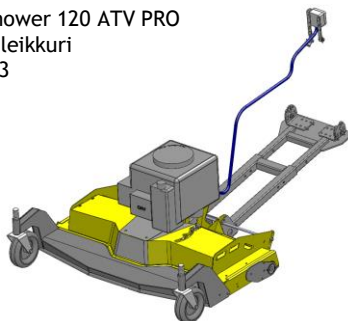

RAMMY

Leikkurit

Flail mower 120 ATV
Niittyleikkuri
306 cm³

PROFESSIONAL SERIES

Brush cutter 120 ATV PRO
Raivaussaha
344 cm³

PROFESSIONAL SERIES

Lawn mower 120 ATV PRO
Ruohonleikkuri
344 cm³

Lingot

Snowblower 120 ATV
306 cm³

Snowblower 140 ATV
306 cm³

Snowblower 155 UTV
306 cm³

PROFESSIONAL SERIES

Snowblower 120 ATV PRO
420 cm³

PROFESSIONAL SERIES

Snowblower 140 ATV PRO
420 cm³

PROFESSIONAL SERIES

Snowblower 155 UTV PRO
420 cm³

Rammy on valmis ja toimiva liitettäväksi mönkijään. Moottorissa on öljyt sisällä. Mönkijä tarvitsee vinssin ja keskiasennussarjan.

Tuotepaketti

Vakiovarusteet kuvassa

Vakiovarusteet kuvassa

Rammy on valmis ja toimiva liitettäväksi mönkijään. Moottorissa on öljyt sisällä. Mönkijä tarvitsee vinnin ja keskiasennussarjan.

Tuotepaketti

Hinnasto sis. ALV 24 %

120 ATV EC, 306 cm³
Vakiovarusteet kuvassa