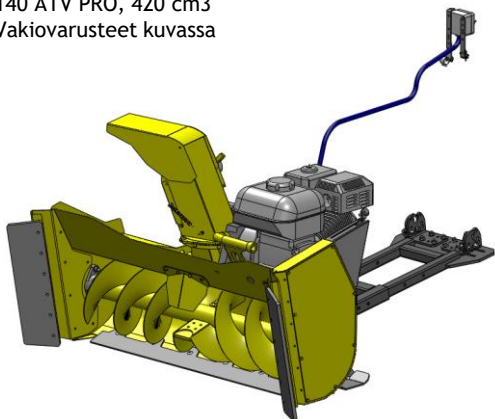

140 ATV EC, 306 cm³
Vakiovarusteet kuvassa

	Snow blower 120 ATV EC		Hinta alv 24%
	306 cm ³ Sähköstartilla ja sähköisellä kauko-ohjauksella	Koodi 74131062	4390 €
	Lukkokoukku kiinnitys Ø16/19-20mm	74130298	69 € / tuote
	140 cm leveä, vain siivet+kumit, pari	74131165	331 €

	Snow blower 140 ATV EC		Hinta alv 24%
120 ATV + siivet = 140 ATV	306 cm ³ Sähköstartilla ja sähköisellä kauko-ohjauksella. Sis. 140 cm siivet.	Koodi 74131173	4721 €
	Lukkokoukku kiinnitys Ø16/19-20mm	74130298	69 € /tuote

Rammy on valmis ja toimiva liitettäväksi mönkijään. Moottorissa on öljyt sisällä. Mönkijä tarvitsee vinssin ja keskiasennussarjan.

Tuotepaketti

120 ATV PRO, 420 cm³
Vakiovarusteet kuvassa

PROFESSIONAL SERIES

140 ATV PRO, 420 cm³
Vakiovarusteet kuvassa

Hinnasto sis. ALV 24 %

	Snow blower 120 ATV PRO	Koodi	Hinta alv 24%
	420 cm ³ Sähköstartilla ja sähköisellä kauko- ohjauksella	74131176	4950 €
	Lukkokoukku kiinnitys Ø16/19-20mm	74130298	69 € / tuote
	140 cm leveä, vain siivet+kumit, pari	74131165	331 €