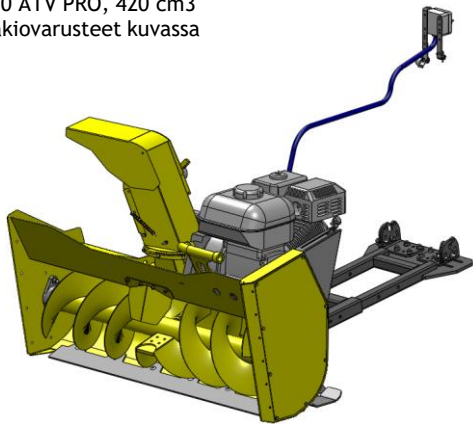

Rammy on valmis ja toimiva liitettäväksi mönkijään. Moottorissa on öljyt sisällä. Mönkijä tarvitsee vinnin ja keskiasennussarjan.

Tuotepaketti

Hinnasto sis. ALV 24 %

120 ATV EC, 306 cm³
Vakiovarusteet kuvassa

140 ATV EC, 306 cm³
Vakiovarusteet kuvassa

	Snow blower 120 ATV EC		Hinta alv 24%
	306 cm ³ Sähköstartilla ja sähköisellä kauko-ohjauksella	Koodi 74131062	4390 €
	Lukkokoukku kiinnitys Ø16/19-20mm	74130298	69 € / tuote
	140 cm leveä, vain siivet+kumit, pari	74131165	331 €

	Snow blower 140 ATV EC		Hinta alv 24%
120 ATV + siivet = 140 ATV	306 cm ³ Sähköstartilla ja sähköisellä kauko-ohjauksella. Sis. 140 cm siivet.	Koodi 74131173	4721 €
	Lukkokoukku kiinnitys Ø16/19-20mm	74130298	69 € /tuote

Rammy on valmis ja toimiva liitettäväksi mönkijään. Moottorissa on öljyt sisällä. Mönkijä tarvitsee vinssin ja keskiasennussarjan.

Tuotepaketti

120 ATV PRO, 420 cm³
Vakiovarusteet kuvassa

PROFESSIONAL SERIES