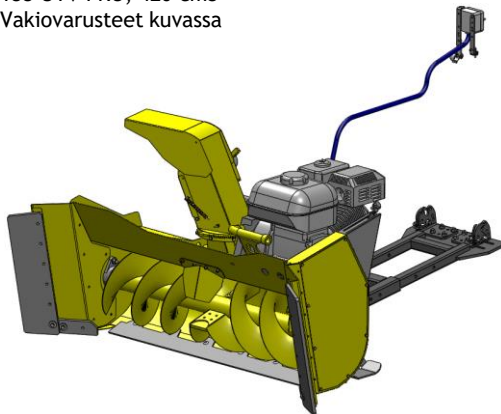

Snowblower 155 UTV PRO
420 cm³

Rammy on valmis ja toimiva liitettäväksi mönkijään. Moottorissa on öljyt sisällä. Mönkijä tarvitsee vinssin ja keskiasennussarjan.

Tuotepaketti

Vakiovarusteet kuvassa

Vakiovarusteet kuvassa

120 ATV + siivet = 140 ATV	Snow blower 140 ATV PRO	Koodi	Hinta alv 24%
	420 cm ³ Sähköstartilla ja sähköisellä kauko- ohjauksella. Sis. 140 cm siivet.	74131189	5281 €
	Lukkokoukku kiinnitys Ø16/19-20mm	74130298	69 € /tuote

Rammy on valmis ja toimiva liitettäväksi mönkijään. Moottorissa on öljyt sisällä. Mönkijä tarvitsee vinssin ja keskiasennussarjan.

Tuotepaketti

Hinnasto sis. ALV 24 %

155 UTV, 306 cm³
Vakiovarusteet kuvassa

PROFESSIONAL SERIES

155 UTV PRO, 420 cm³
Vakiovarusteet kuvassa

120 ATV + siivet = 155 UTV	Snow blower 155 UTV	Koodi	Hinta alv 24%
	306 cm ³ Sähköstartilla ja sähköisellä kauko- ohjauksella, sis. 155 cm siivet	74131284	4821 €
	Lukkokoukku kiinnitys Ø16/19-20mm	74130298	69 € / tuote
	155 cm leveä, vain siivet+kumit, pari	74131285	431 €