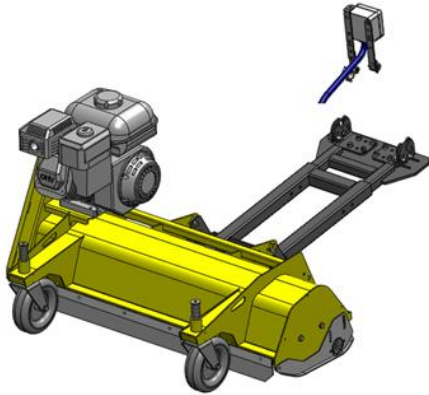

Tuotepaketti

Hinnasto sis. ALV 24 %

Vakiovarusteet kuvassa

	Niitty- leikkuri	Koodi	Määrä	Hinta alv 24%
Flailmower	120 ATV	74130464	1	3689 €
	Vasaraterät	74130507	22 / tuote	330 € / tuote
	Sivusiirto sarja	74130717	1	299 €
	Lukkokoukku kiinnitys Ø16/19-20mm	74130298	1 pari	69 € / tuote