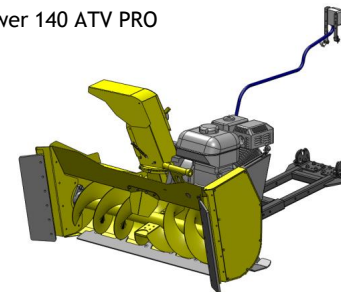

Snowblower 120 ATV
306 cm³

Snowblower 140 ATV
306 cm³

Snowblower 155 UTV
306 cm³

PROFESSIONAL SERIES

Snowblower 120 ATV PRO
420 cm³

PROFESSIONAL SERIES

Snowblower 140 ATV PRO
420 cm³

PROFESSIONAL SERIES

Snowblower 155 UTV PRO
420 cm³

Rammy on valmis ja toimiva liitettäväksi mönkijään. Moottorissa on öljyt sisällä. Mönkijä tarvitsee vinssin ja keskiasennussarjan.

Tuotepaketti

Vakiovarusteet kuvassa

Vakiovarusteet kuvassa

Rammy on valmis ja toimiva liitettäväksi mönkijään. Moottorissa on öljyt sisällä. Mönkijä tarvitsee vinnin ja keskiasennussarjan.

Tuotepaketti

Hinnasto sis. ALV 24 %

120 ATV EC, 306 cm³
Vakiovarusteet kuvassa

Rammy on valmis ja toimiva liitettäväksi mönkijään. Moottorissa on öljyt sisällä. Mönkijä tarvitsee vinssin ja keskiasennussarjan.

Tuotepaketti

120 ATV PRO, 420 cm³
Vakiovarusteet kuvassa

PROFESSIONAL SERIES