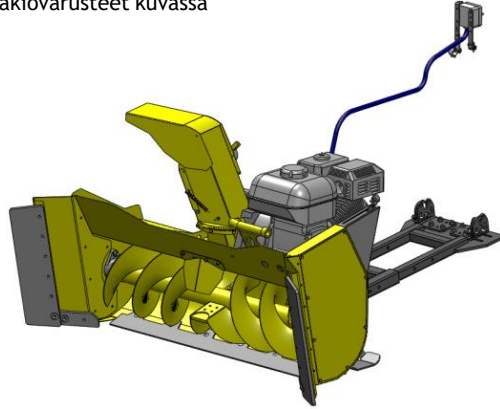

Snowblower 155 UTV PRO
420 cm³

Rammy on valmis ja toimiva liitettäväksi mönkijään. Moottorissa on öljyt sisällä. Mönkijä tarvitsee vinssin ja keskiasennussarjan.

Tuotepaketti

Vakiovarusteet kuvassa

Vakiovarusteet kuvassa

Rammy on valmis ja toimiva liitettäväksi mönkijään. Moottorissa on öljyt sisällä. Mönkijä tarvitsee vinssin ja keskiasennussarjan.

Tuotepaketti

120 ATV PRO, 420 cm³
Vakiovarusteet kuvassa

PROFESSIONAL SERIES

120 ATV + siivet = 140 ATV	Snow blower 140 ATV PRO	Koodi	Hinta alv 24%
	420 cm ³ Sähköstartilla ja sähköisellä kauko- ohjauksella. Sis. 140 cm siivet.	74131189	5281 €
	Lukkokoukku kiinnitys Ø16/19-20mm	74130298	69 € /tuote

Rammy on valmis ja toimiva liitettäväksi mönkijään. Moottorissa on öljyt sisällä. Mönkijä tarvitsee vinssin ja keskiasennussarjan.

Tuotepaketti

Hinnasto sis. ALV 24 %

155 UTV, 306 cm³
Vakiovarusteet kuvassa