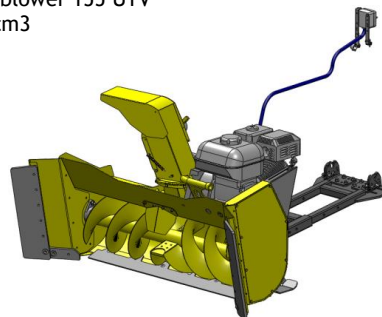

Snowblower 155 UTV
306 cm³