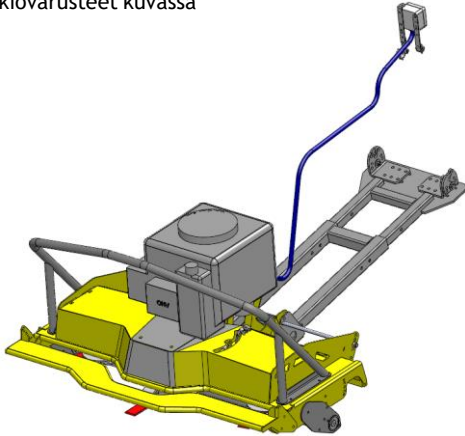

Snowblower 155 UTV PRO
420 cm³

Rammy on valmis ja toimiva liitettäväksi mönkijään. Moottorissa on öljyt sisällä. Mönkijä tarvitsee vinssin ja keskiasennussarjan.

Tuotepaketti

Vakiovarusteet kuvassa

Vakiovarusteet kuvassa

PROFESSIONAL SERIES

	Ruohon leikkuri	Koodi	Hinta alv 24%
	Lawn mower 120 ATV PRO	74131182	4750 €
	Sivusiirto sarja, sisältyy vakiona	74131183	
	Lukkokoukku kiinnitys Ø16/19-20mm	74130298	69 € / tuote

Rammy on valmis ja toimiva liitettäväksi mönkijään. Moottorissa on öljyt sisällä. Mönkijä tarvitsee vinssin ja keskiasennussarjan.

Rammy on valmis ja toimiva liitettäväksi mönkijään. Moottorissa on öljyt sisällä. Mönkijä tarvitsee vinnin ja keskiasennussarjan.

Tuotepaketti

Hinnasto sis. ALV 24 %

120 ATV EC, 306 cm³
Vakiovarusteet kuvassa

Rammy on valmis ja toimiva liitettäväksi mönkijään. Moottorissa on öljyt sisällä. Mönkijä tarvitsee vinssin ja keskiasennussarjan.

Tuotepaketti

120 ATV PRO, 420 cm³
Vakiovarusteet kuvassa

PROFESSIONAL SERIES