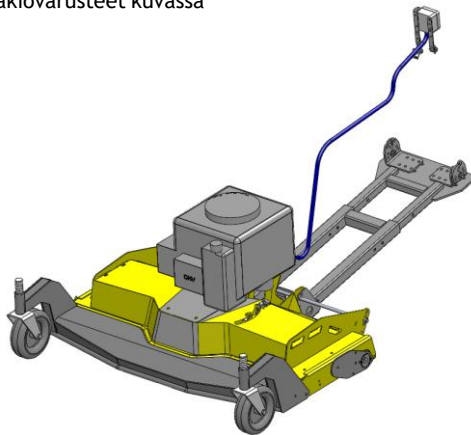

Vakiovarusteet kuvassa