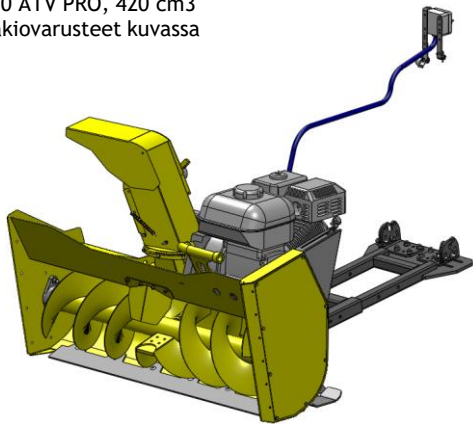

Rammy on valmis ja toimiva liitettäväksi mönkijään. Moottorissa on öljyt sisällä. Mönkijä tarvitsee vinssin ja keskiasennussarjan.

Tuotepaketti

120 ATV PRO, 420 cm³
Vakiovarusteet kuvassa