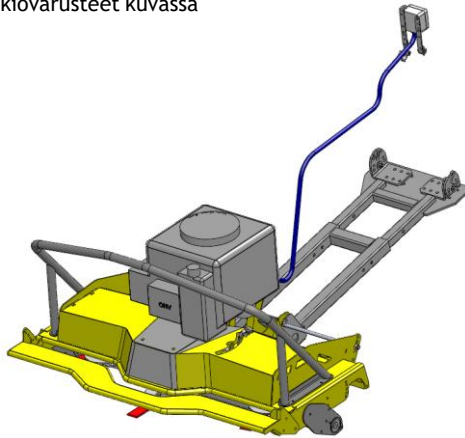

RAMMY

Rammy on valmis ja toimiva liitettäväksi mönkijään. Moottorissa on öljyt sisällä. Mönkijä tarvitsee vinsin ja keskiasennussarjan.

### PROFESSIONAL SERIES

Snowblower 140 ATV PRO  
420 cm<sup>3</sup>

### PROFESSIONAL SERIES

Snowblower 155 UTV PRO  
420 cm<sup>3</sup>

Rammy on valmis ja toimiva liitettäväksi mönkijään. Moottorissa on öljyt sisällä. Mönkijä tarvitsee vinssin ja keskiasennussarjan.

## Tuotepaketti

Vakiovarusteet kuvassa

Vakiovarusteet kuvassa