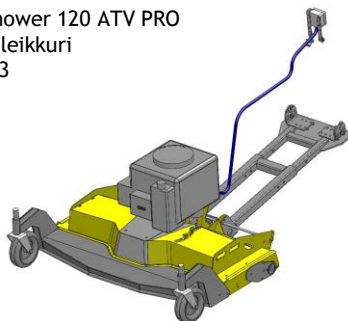

PROFESSIONAL SERIES

Lawn mower 120 ATV PRO
Ruohonleikkuri
344 cm³