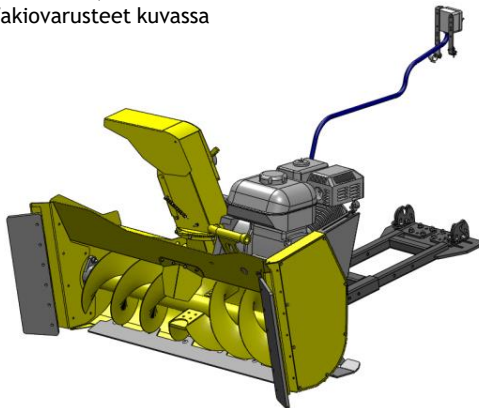

RAMMY

Rammy on valmis ja toimiva liitettäväksi mönkijään. Moottorissa on öljyt sisällä. Mönkijä tarvitsee vinsin ja keskiasennussarjan.

Rammy on valmis ja toimiva liitettäväksi mönkijään. Moottorissa on öljyt sisällä. Mönkijä tarvitsee vinssin ja keskiasennussarjan.

Rammy on valmis ja toimiva liitettäväksi mönkijään. Moottorissa on öljyt sisällä. Mönkijä tarvitsee vinnin ja keskiasennussarjan.

## Hinnasto sis. ALV 24 %

120 ATV EC, 306 cm<sup>3</sup>  
Vakiovarusteet kuvassa

140 ATV EC, 306 cm<sup>3</sup>  
Vakiovarusteet kuvassa

	Snow blower		
	120 ATV EC	Koodi	Hinta alv 24%
	306 cm <sup>3</sup> Sähköstartilla ja sähköisellä kauko- ohjauksella	74131062	3990 €
	Lukkukoukku kiinnitys Ø16/19-20mm	74130298	69 € / tuote
	140 cm leveä, vain siivet+kumit, pari	74131165	300 €