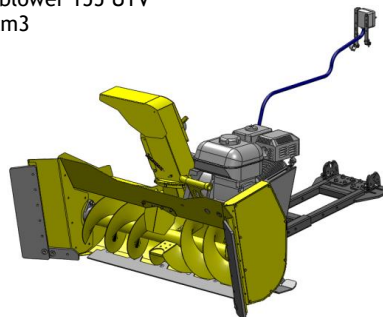

RAMMY

Rammy on valmis ja toimiva liitettäväksi mönkijään. Moottorissa on öljyt sisällä. Mönkijä tarvitsee vinsin ja keskiasennussarjan.

## Lingot

Snowblower 120 ATV  
306 cm<sup>3</sup>

Snowblower 140 ATV  
306 cm<sup>3</sup>

Snowblower 155 UTV  
306 cm<sup>3</sup>