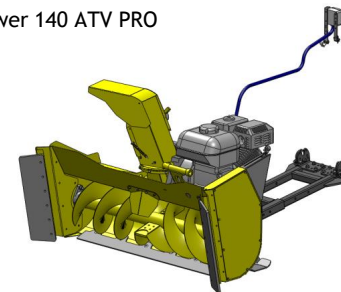

PROFESSIONAL SERIES

Snowblower 140 ATV PRO
420 cm³