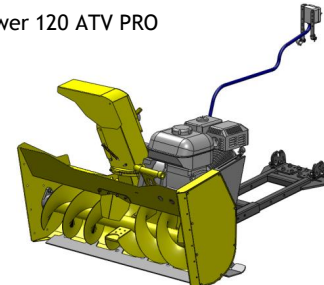

PROFESSIONAL SERIES

Snowblower 120 ATV PRO
420 cm³