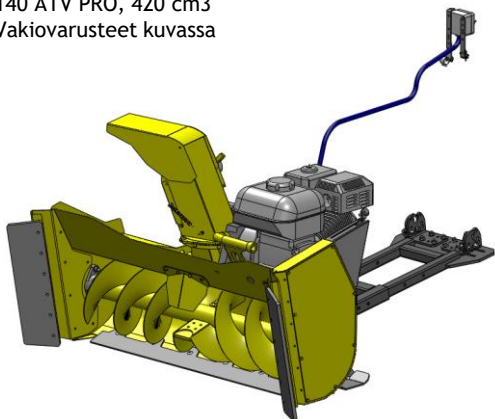

Rammy on valmis ja toimiva liitettäväksi mönkijään. Moottorissa on öljyt sisällä. Mönkijä tarvitsee vinssin ja keskiasennussarjan.

## Tuotepaketti

120 ATV PRO, 420 cm<sup>3</sup>  
Vakiovarusteet kuvassa

PROFESSIONAL SERIES

140 ATV PRO, 420 cm<sup>3</sup>  
Vakiovarusteet kuvassa

## Hinnasto sis. ALV 24 %

		Koodi	Hinta alv 24%
	<b>Snow blower 120 ATV PRO</b>		
	420 cm <sup>3</sup> Sähköstartilla ja sähköisellä kauko-ohjauksella	74131176	4450 €
	Lukkokoukku kiinnitys Ø16/19-20mm	74130298	69 € / tuote
	140 cm leveä, vain siivet+kumit, pari	74131165	300 €