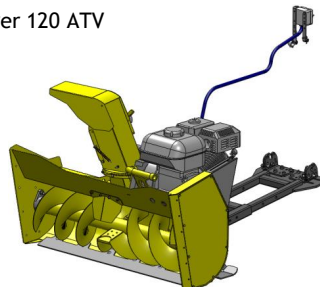

Lingot

Snowblower 120 ATV
306 cm³