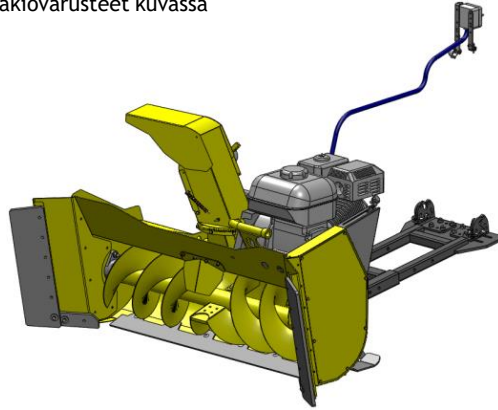

Tuotepaketti

Hinnasto sis. ALV 24 %

155 UTV, 306 cm³
Vakiovarusteet kuvassa