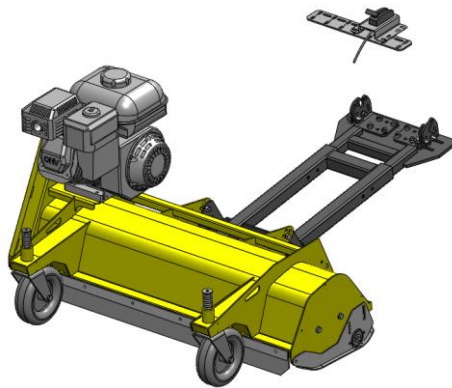

Tuotepaketti

Hinnasto sis. ALV 24 %

Vakiovarusteet kuvassa

	Niitty-leikkuri	Koodi	Määrä	Hinta alv 24%
Flailmower	120 ATV	74130464	1	3390 €
	Vasaraterät	74130507	22 / tuote	330 €
	Sivusiirtosarja	74130717	1	299 €
	Lukkokoukku kiinnitys Ø16/19-20mm	74130298	1 pari	69 € / tuote