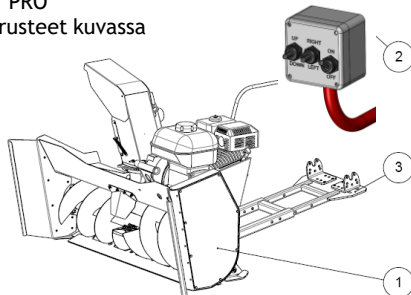

Rammy on valmis ja toimiva liitettäväksi mönkijään. Moottorissa on öljyt sisällä. Mönkijä tarvitsee vinssin ja keskiasennussarjan.

Tuotepaketti

Vakiovarusteet kuvassa

1	Raivaussaha, sisältää raivausterät
2	Säädettävä apulaiterunko, sisältää L-kiinnikkeet
3	Kauko-ohjain, virtakatkaisin

Rammy on valmis ja toimiva liitettäväksi mönkijään. Moottorissa on öljyt sisällä. Mönkijä tarvitsee vinssin ja keskiasennussarjan.

Tuotepaketti

120 ATV PRO
Vakiovarusteet kuvassa

1	Lumilinko
2	Kauko-ohjain, sähköinen
3	Säädettävä apulaiterunko

PROFESSIONAL SERIES

140 ATV PRO
Vakiovarusteet kuvassa

1	Lumilinko
2	Kauko-ohjain, sähköinen
3	Säädettävä apulaiterunko

Hinnasto
sis. ALV 24 %

	Snow blower 120 ATV PRO		Asiakas myynti hinta alv 24%
	420 cm ³ Sähköstartilla ja sähköisellä kauko-ohjauksella	Koodi	4450 €
	Lukkokoukku kiinnitys Ø16/19mm	74131176	69 € / tuote
	140 cm leveä, vain siivet, pari	74131165	300 €