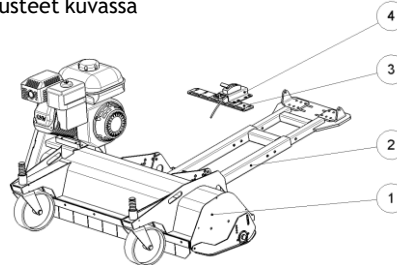

Rammy on valmis ja toimiva liitettäväksi mönkijään. Moottorissa on öljyt sisällä. Mönkijä tarvitsee vinssin ja keskiasennussarjan.

Tuotepaketti

Vakiovarusteet kuvassa

1	Raivaussaha, sisältää raivausterät
2	Säädettävä apulaiterunko, sisältää L-kiinnikkeet
3	Kauko-ohjain, virtakatkaisin

Vakiovarusteet kuvassa

1	Niittyleikkuri
2	Säädettävä apulaiterunko
3	Kiinnityslevy
4	Kauko-ohjain

Hinnasto sis. ALV 24 %

PROFESSIONAL SERIES

Raivaus saha

Rotary mower
120 ATV PRO

Koodi

74130837

330 €

Sivusiirto sarja

74130717

299 €

Lukkokoukku kiinnitys
Ø16/19mm

74130298

69 € /
tuote

Rammy on valmis ja toimiva liitettäväksi mönkijään. Moottorissa on öljyt sisällä. Mönkijä tarvitsee vinnin ja keskiasennussarjan.