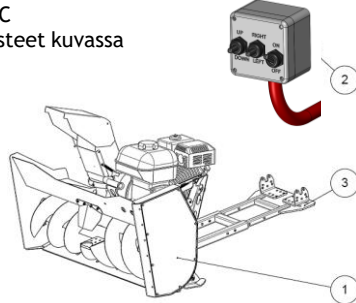

Rammy on valmis ja toimiva liitettäväksi mönkijään. Moottorissa on öljyt sisällä. Mönkijä tarvitsee vinssin ja keskiasennussarjan.

Tuotepaketti

Vakiovarusteet kuvassa

1	Raivaussaha, sisältää raivausterät
2	Säädettävä apulaiterunko, sisältää L-kiinnikkeet
3	Kauko-ohjain, virtakatkaisin

330 €

Sivusiirto sarja

74130717

299 €

Lukkokoukku kiinnitys
Ø16/19mm

74130298

69 € /
tuote

Rammy on valmis ja toimiva liitettäväksi mönkijään. Moottorissa on öljyt sisällä. Mönkijä tarvitsee vinnin ja keskiasennussarjan.

Tuotepaketti

120 ATV EC
Vakiovarusteet kuvassa

1	Lumilinko
2	Kauko-ohjain, sähköinen
3	Säädettävä apulaiterunko

140 ATV EC
Vakiovarusteet kuvassa

1	Lumilinko
2	Kauko-ohjain, sähköinen
3	Säädettävä apulaiterunko

Rammy on valmis ja toimiva liitettäväksi mönkijään. Moottorissa on öljyt sisällä. Mönkijä tarvitsee vinssin ja keskiasennussarjan.

Tuotepaketti

120 ATV PRO
Vakiovarusteet kuvassa

1	Lumilinko
2	Kauko-ohjain, sähköinen
3	Säädettävä apulaiterunko