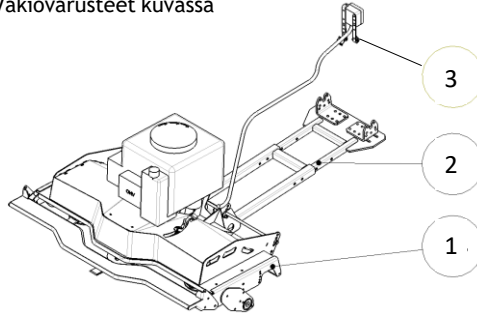

Rammy on valmis ja toimiva liitettäväksi mönkijään. Moottorissa on öljyt sisällä. Mönkijä tarvitsee vinssin ja keskiasennussarjan.

Tuotepaketti

Vakiovarusteet kuvassa

1	Raivaussaha, sisältää raivausterät
2	Säädettävä apulaiterunko, sisältää L-kiinnikkeet
3	Kauko-ohjain, virtakatkaisin

330 €

Sivusiirto sarja

74130717

299 €

Lukkokoukku kiinnitys
Ø16/19mm

74130298

69 € /
tuote

Rammy on valmis ja toimiva liitettäväksi mönkijään. Moottorissa on öljyt sisällä. Mönkijä tarvitsee vinnin ja keskiasennussarjan.