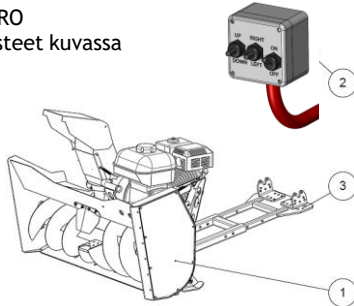

Tuotepaketti

120 ATV EC
Vakiovarusteet kuvassa

1	Lumilinko
2	Kauko-ohjain, sähköinen
3	Säädettävä apulaiterunko

140 ATV EC
Vakiovarusteet kuvassa

1	Lumilinko
2	Kauko-ohjain, sähköinen
3	Säädettävä apulaiterunko

Hinnasto
sis. ALV 24 %

	Snow blower 120 ATV EC	Koodi	Asiakas myynti hinta alv 24%
	306 cm3 Sähköstartilla ja sähköisellä kauko-ohjauksella	74131062	3990 €
	Lukkokoukku kiinnitys Ø16/19mm	74130298	69 € / tuote
	140 cm leveä, vain siivet, pari	74131165	300 €

	Snow blower 140 ATV EC	Koodi	Asiakas myynti hinta alv 24%
120 ATV + siivet = 140 ATV	306 cm3 Sähköstartilla ja sähköisellä kauko-ohjauksella	74131173	4290 €
	Lukkokoukku kiinnitys Ø16/19mm	74130298	69 € /tuote

Rammy on valmis ja toimiva liitettäväksi mönkijään. Moottorissa on öljyt sisällä. Mönkijä tarvitsee vinssin ja keskiasennussarjan.

Tuotepaketti

120 ATV PRO
Vakiovarusteet kuvassa

1	Lumilinko
2	Kauko-ohjain, sähköinen
3	Säädettävä apulaiterunko