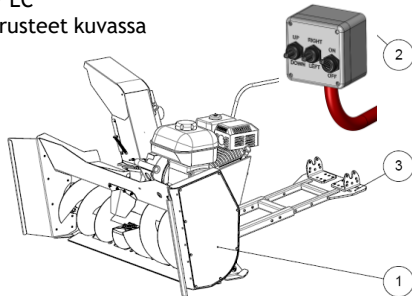

Rammy on valmis ja toimiva liitettäväksi mönkijään. Moottorissa on öljyt sisällä. Mönkijä tarvitsee vinssin ja keskiasennussarjan.

Tuotepaketti

Vakiovarusteet kuvassa

1	Raivaussaha, sisältää raivausterät
2	Säädettävä apulaiterunko, sisältää L-kiinnikkeet
3	Kauko-ohjain, virtakatkaisin

330 €

Sivusiirto sarja

74130717

299 €

Lukkokoukku kiinnitys
Ø16/19mm

74130298

69 € /
tuote

Rammy on valmis ja toimiva liitettäväksi mönkijään. Moottorissa on öljyt sisällä. Mönkijä tarvitsee vinnin ja keskiasennussarjan.

Tuotepaketti

120 ATV EC
Vakiovarusteet kuvassa

1	Lumilinko
2	Kauko-ohjain, sähköinen
3	Säädettävä apulaiterunko

140 ATV EC
Vakiovarusteet kuvassa

1	Lumilinko
2	Kauko-ohjain, sähköinen
3	Säädettävä apulaiterunko