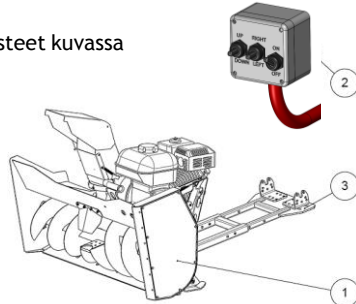

# Hinnasto sis. ALV 24 %

120 ATV  
Vakiovarusteet kuvassa

1	Lumilinko
2	Kauko-ohjain, sähköinen
3	Säädettävä apulaiterunko

140 ATV  
Vakiovarusteet kuvassa

1	Lumilinko
2	Kauko-ohjain, sähköinen
3	Säädettävä apulaiterunko

	<b>Snow blower 120 ATV</b>	Koodi	Asiakas myynti hinta alv 24%
	306 cm <sup>3</sup> Sähköstartilla ja sähköisellä kauko-ohjauksella	74131062	3990 €
	Lukkokoukku kiinnitys Ø16/19mm	74130298	69 € / tuote
	140 cm leveä, vain siivet, pari	74131165	300 €