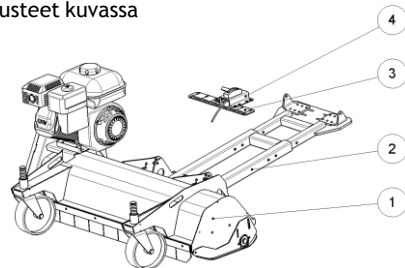

Vakiovarusteet kuvassa