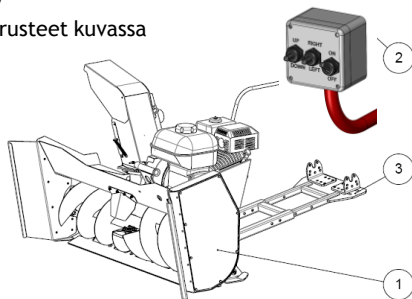

# Hinnasto sis. ALV 24 %

120 ATV  
Vakiovarusteet kuvassa

1	Lumilinko
2	Kauko-ohjain, sähköinen
3	Säädettävä apulaiterunko

140 ATV  
Vakiovarusteet kuvassa

1	Lumilinko
2	Kauko-ohjain, sähköinen
3	Säädettävä apulaiterunko

	<b>Snow blower 120 ATV</b>	Koodi	Asiakas myynti hinta alv 24%
	306 cm <sup>3</sup> Sähköstartilla ja sähköisellä kauko-ohjauksella	74131062	3990 €
	Lukkokoukku kiinnitys Ø16/19mm	74130298	69 € / tuote
	140 cm leveä, vain siivet, pari	74131165	300 €